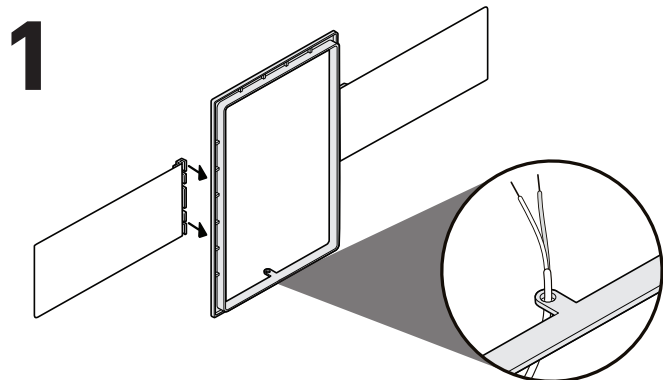

DYME_{NS}ION CI™

BRACKET INSTALLATION INSTRUCTIONS

INSTRUCTIONS POUR INSTALLER LE SUPPORT DE FIXATION

INSTRUCCIONES DE INSTALACIÓN DEL SOPORTE / 支架安装说明

D.

DEFINITIVE TECHNOLOGY™

DW-45 185.2mm 290.2mm	DW-65 201.2mm 316.2mm	DW-80 244.2mm 374.2mm
LCR-525 MAX 367.2mm 186.2mm	LCR-650 MAX 405.2mm 206.2mm	DW-MAX-SUR 210.2mm 442.2mm