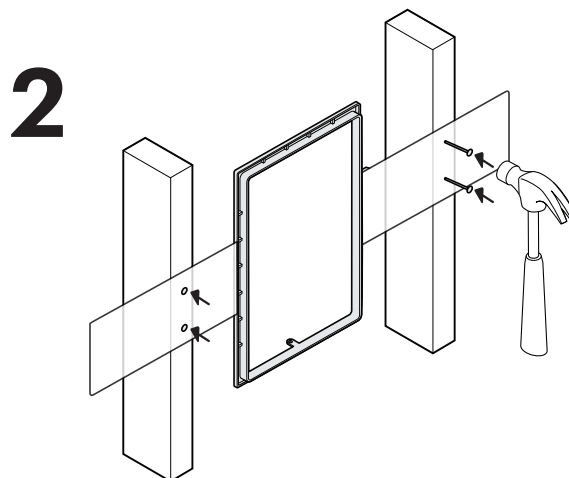

DYME_{NS}ION CI™

BRACKET INSTALLATION INSTRUCTIONS

INSTRUCTIONS POUR INSTALLER LE SUPPORT DE FIXATION

INSTRUCCIONES DE INSTALACIÓN DEL SOPORTE / 支架安装说明

D.

DEFINITIVE TECHNOLOGY™

DW-45 185.2mm 290.2mm	DW-65 201.2mm 316.2mm	DW-80 244.2mm 374.2mm
LCR-525 MAX 367.2mm 186.2mm	LCR-650 MAX 405.2mm 206.2mm	DW-MAX-SUR 210.2mm 442.2mm