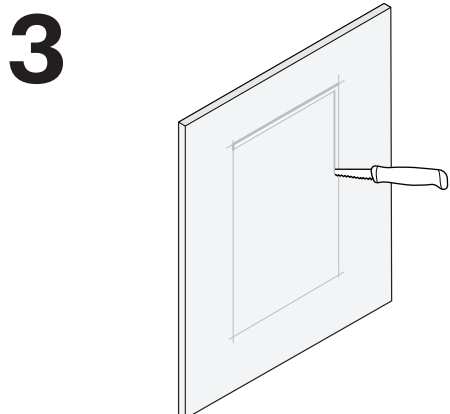

DYME_{NS}ION CI™

BRACKET INSTALLATION INSTRUCTIONS

INSTRUCTIONS POUR INSTALLER LE SUPPORT DE FIXATION

INSTRUCCIONES DE INSTALACIÓN DEL SOPORTE / 支架安装说明

D.

DEFINITIVE TECHNOLOGY™

DW-45 185.2mm 290.2mm	DW-65 201.2mm 316.2mm	DW-80 244.2mm 374.2mm
LCR-525 MAX 367.2mm 186.2mm	LCR-650 MAX 405.2mm 206.2mm	DW-MAX-SUR 210.2mm 442.2mm