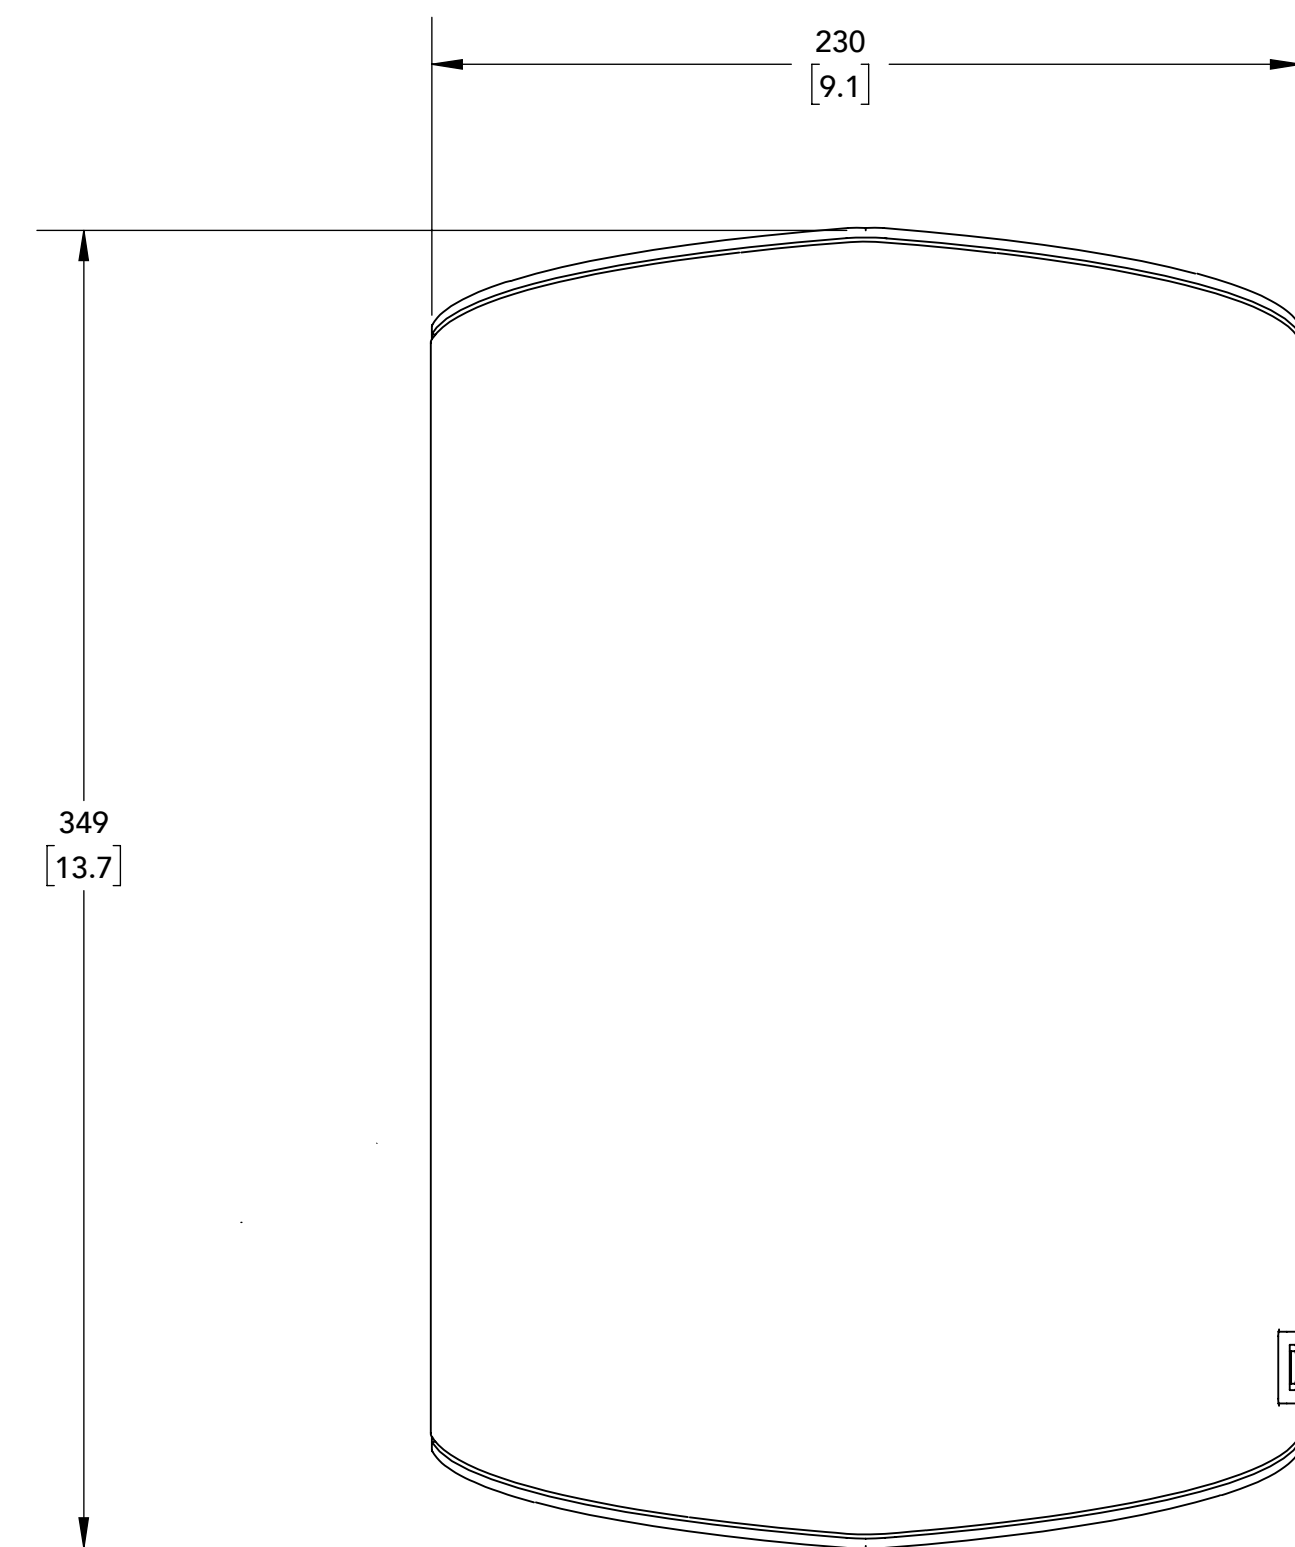

TOP

MAXIMUM ROTATION

FRONT

SIDE

RED TERMINAL: (+)

BLACK TERMINAL: (-)

ISO