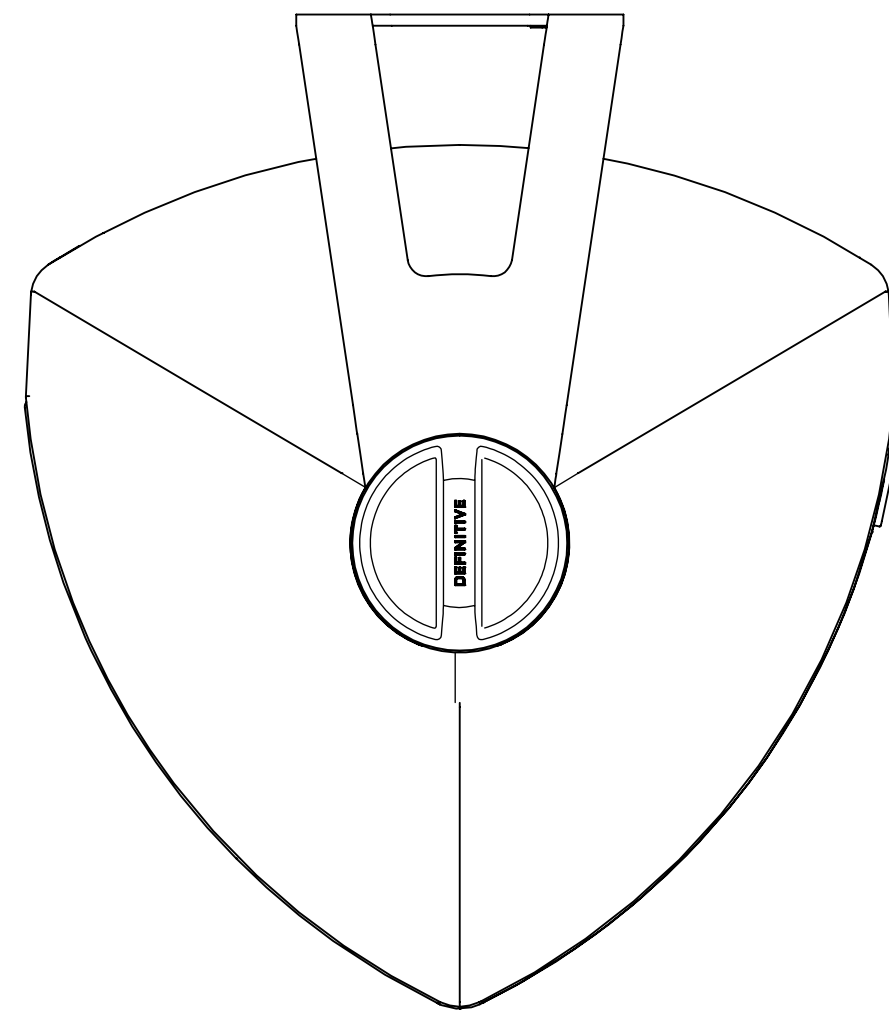

TOP

MAXIMUM ROTATION

FRONT

SIDE

RED TERMINAL: (+)

BLACK TERMINAL: (-)

ISO