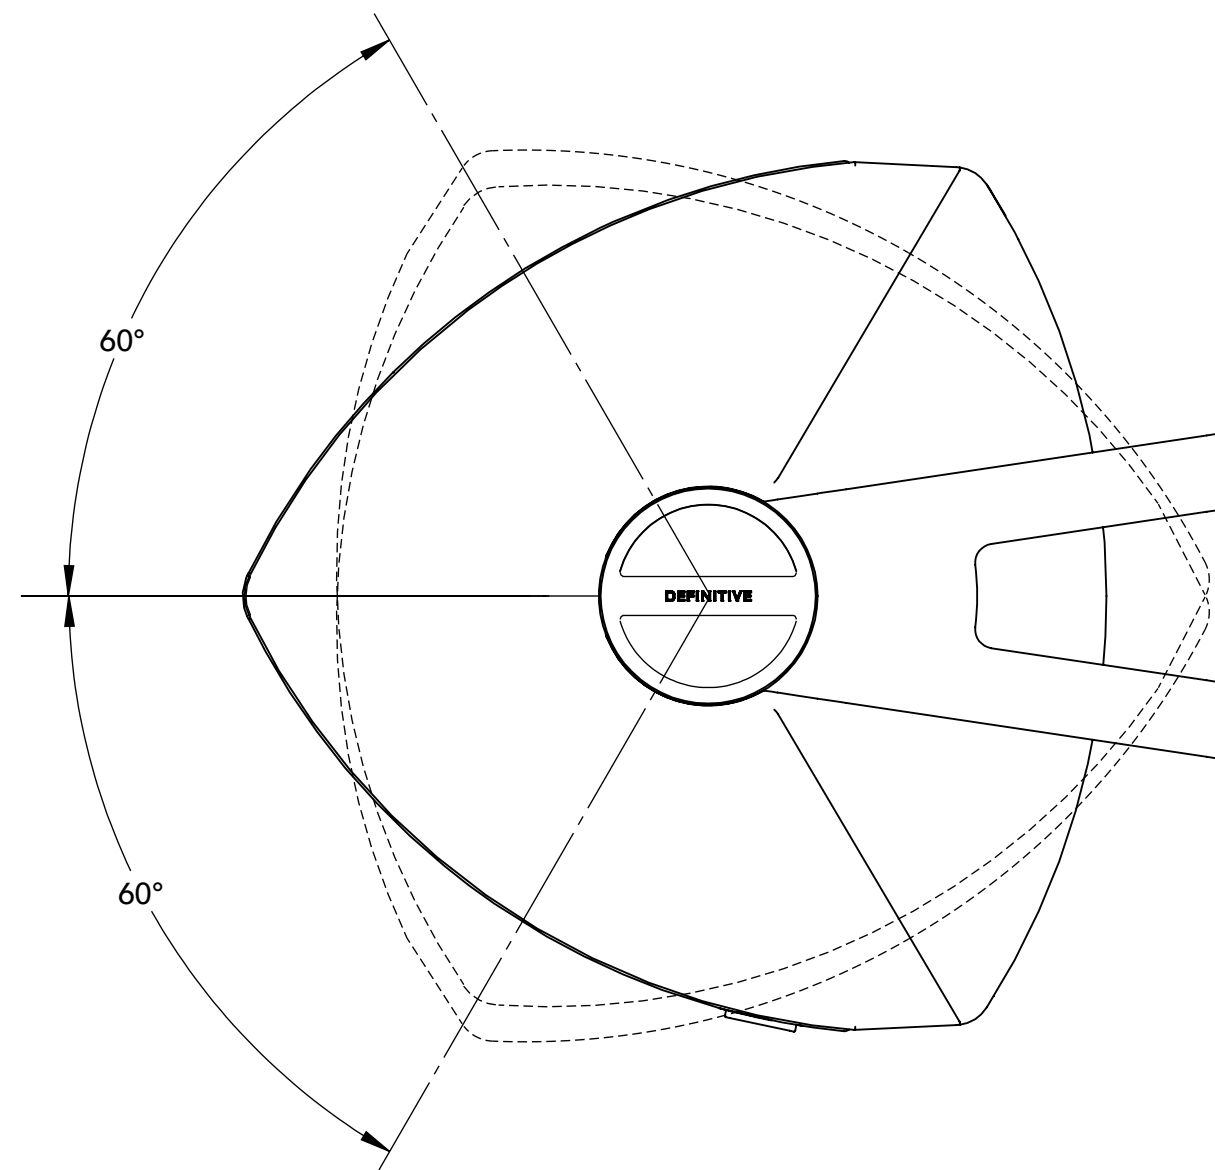

TOP

MAXIMUM ROTATION

FRONT

SIDE

RED TERMINAL: (+)

BLACK TERMINAL: (-)

ISO