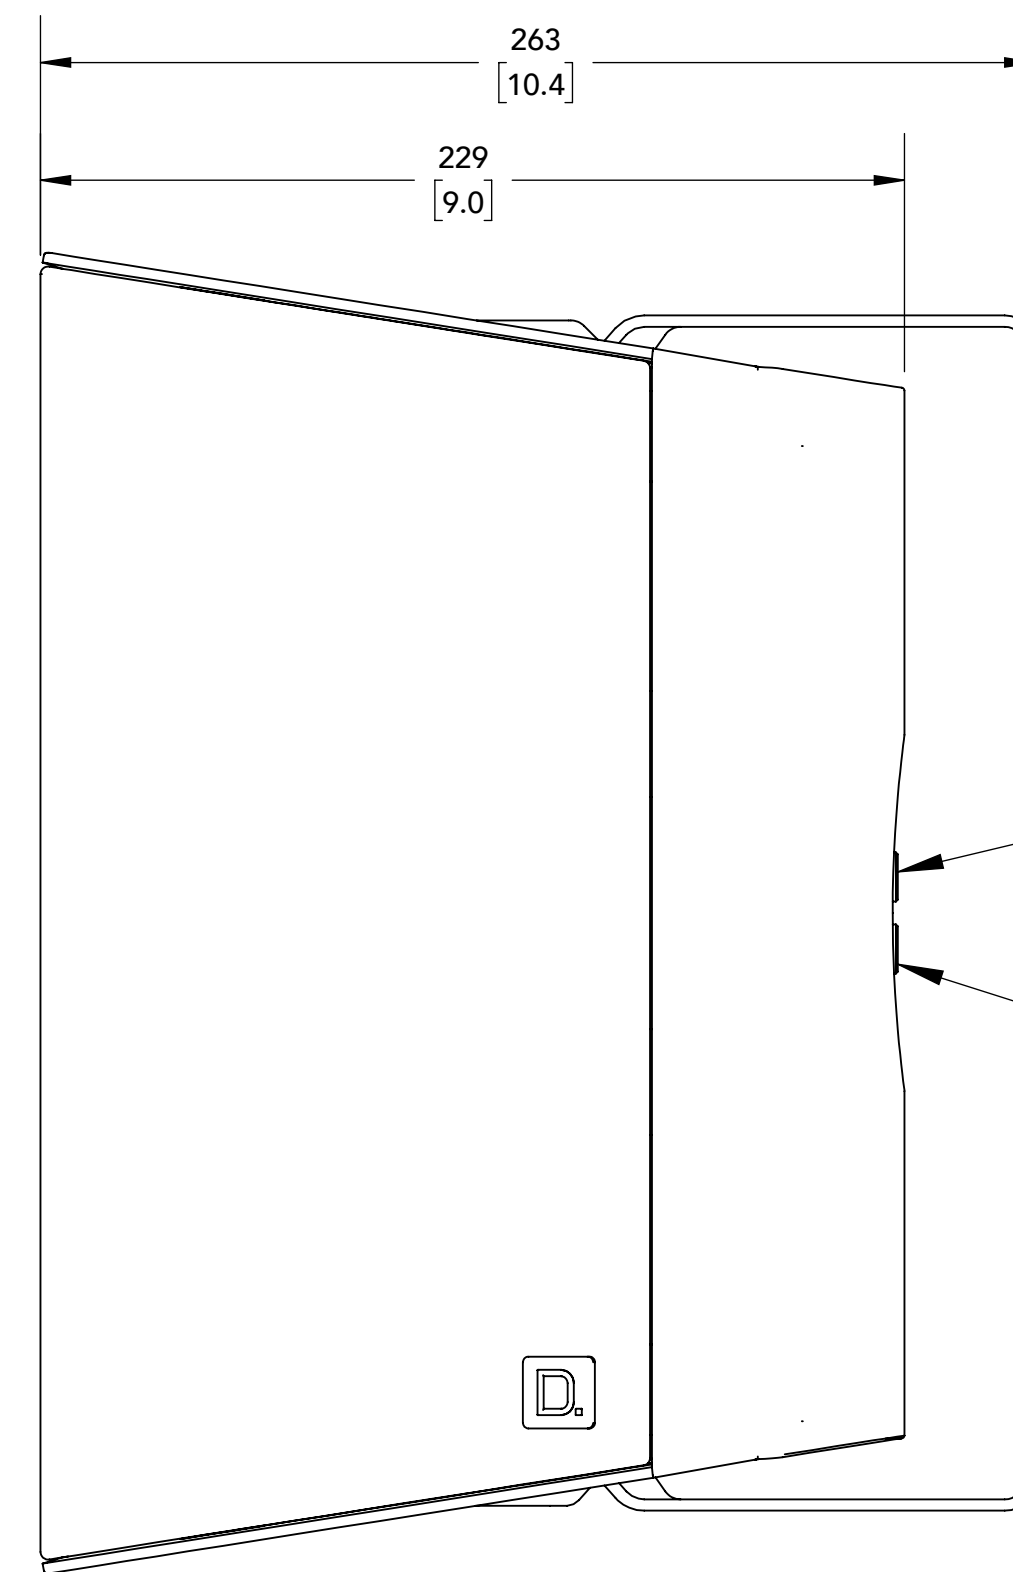

TOP

MAXIMUM ROTATION

FRONT

SIDE

RED TERMINAL: (+)

BLACK TERMINAL: (-)

ISO